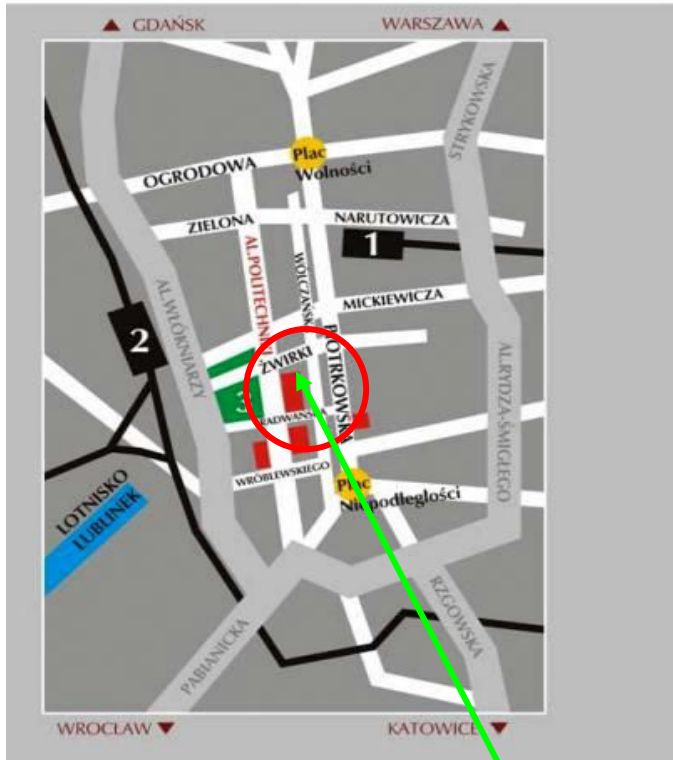

Seminaria PMI Poland Chapter Oddziału Łódzkiego *Plan Dojazdu*

PROJECT MANAGEMENT INSTITUTE
POLAND CHAPTER

Łódź

- Politechnika Łódzka
- 1 - Dworzec Łódź Fabryczna
- 2 - Dworzec Łódź Kaliska
- 3 - Park im. Poniatońskiego

Miejsce:

Centrum Kształcenia Międzynarodowego
(CKM)

Politechniki Łódzkiej

Łódź

ul. Żwirki 36

OPRACOWANIE
dr inż. arch. Anetta Kępczyńska-Walczak
mgr inż. arch. Agata Cinkowska
mgr inż. arch. Rafał Szreiber